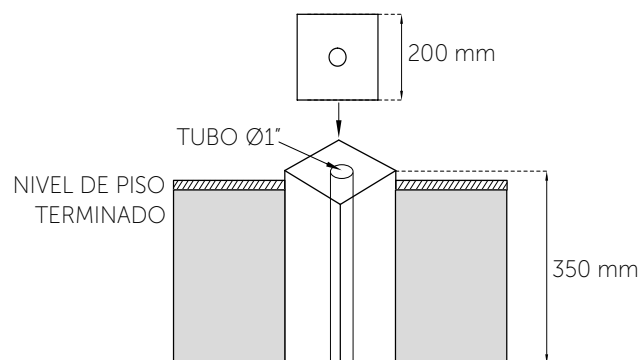

Z500CS014N

POSTE DE 60 CM CON PROYECTOR
BASE E27 PAR 30, SIN LÁMPARA

Ficha técnica

Z500CS014N

POSTE DE 60 CM CON PROYECTOR
BASE E27 PAR 30, SIN LÁMPARA

ESPECIFICACIONES TÉCNICAS

- Poste de 60 cm con luminaria base E27 PAR 30, para sobreponer en exteriores
- Tornillería de acero inoxidable
- Índice de Protección: **IP66**
- Conexión: **120 V AC**
- Lámpara: **PAR 30 (no incluida)**
- Acabado: **Negro**

DADO DE CONCRETO

DIMENSIONES