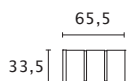

OVNI

MODELOS: Z363CE

EMPOTRAR EN MURO EN EXTERIOR 1 W

Detalle de empotrado a muro

DESCRIPCIÓN TÉCNICA

Micro luminaria decorativa tipo linterna para empotrar en muro en exterior.

Cuerpo de aluminio con housing de nylamid incluido y tapa de policarbonato transparente con mica de aluminio acabado en color blanco, gris, negro o terra.

Empotrar en muro

ACCESORIO (INCLUIDO)

Housing de Nylamid

ACABADO

Pintura electrostática color blanco, gris, negro o terra

INFORMACIÓN TÉCNICA

Voltaje:	120-220 V AC	
Corriente eléctrica:	0,008 A-0,004 A	
Frecuencia:	50/60 Hz	
Potencia total:	1 W	
TCC:	3000 K / 4000 K / 5000 K	
Flujo total:	95 lm	100 lm
Control:	ON-OFF	