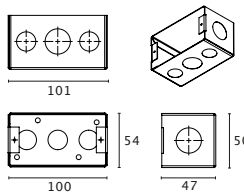

FORZE

MODELO: Z815RE

EMPOTRADO EN MURO EN INTERIOR O EXTERIOR 5 W

NOTA: Compatible con CHALUPA 2x4 para empotrar a pared (no incluida)

DESCRIPCIÓN TÉCNICA

Luminaria para empotrar en muro en interior o exterior mediante soportes de aluminio integrados, para iluminación de pasillos o escaleras. Cuerpo en inyección de aluminio y cubierta en pintura electrostática color blanco, gris o negro. Totalmente sellado contra intrusión de polvo fino y chorro de agua, grado IP65, asegurando la hermeticidad durante su vida útil, así como la apariencia libre de suciedad e insectos en el interior.

Con difusor frosted. Supresor de picos incluido.

Temperaturas de color: 3000 K, 4000 K y 5000 K.

INSTALACIÓN

Para empotrar en housing (chalupa para pared) mediante soportes y tornillos integrados

PESO

0.9 Kg

ACABADO

Pintura electrostática color blanco, gris o negro

INFORMACIÓN TÉCNICA

Voltaje:	120 V AC
Corriente eléctrica:	0,041 A
Frecuencia:	50/60 Hz
Potencia total:	5 W
TCC:	3000 K, 4000 K, 5000 K
Flujo total:	500 lm
Control:	ON-OFF