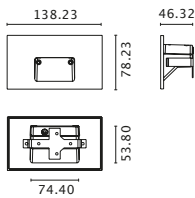

FORZE

MODELO: Z815RE

EMPOTRADO EN MURO EN INTERIOR O EXTERIOR 5 W

NOTA: Compatible con CHALUPA 2x4 para empotrar a pared (no incluida)

DESCRIPCIÓN TÉCNICA

Luminaria para empotrar en muro en interior o exterior mediante soportes de aluminio integrados, para iluminación de pasillos o escaleras. Cuerpo en inyección de aluminio y cubierta en pintura electrostática color blanco, gris o negro. Totalmente sellado contra intrusión de polvo fino y chorro de agua, grado IP65, asegurando la hermeticidad durante su vida útil, así como la apariencia libre de suciedad e insectos en el interior.

Con difusor frosted. Supresor de picos incluido.

Temperaturas de color: 3000 K, 4000 K y 5000 K.

INSTALACIÓN

Para empotrar en housing (chalupa para pared) mediante soportes y tornillos integrados

PESO

0.9 Kg

ACABADO

Pintura electrostática color blanco, gris o negro

INFORMACIÓN TÉCNICA

Voltaje:	120 V AC
Corriente eléctrica:	0,041 A
Frecuencia:	50/60 Hz
Potencia total:	5 W
TCC:	3000 K, 4000 K, 5000 K
Flujo total:	500 lm
Control:	ON-OFF