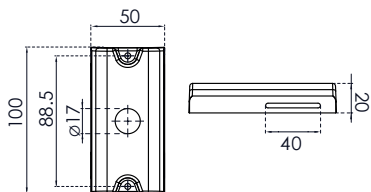

## CANOPE RECTANGULAR

MODELO: Z141CC007-

PARA COLOCAR EN POSTE CIRCULAR

### DESCRIPCIÓN TÉCNICA

Canope rectangular de fundición de aluminio acabado en pintura electrostática color blanco, gris, negro o terra.

Para uso con luminaria: Z1, ZF1, Minilazzer, Lazzer, Lazzer III.

Para colocar en poste circular de 3" o 4".